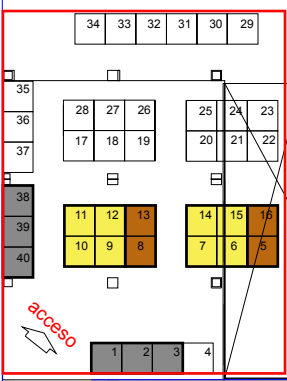

1008 m2
área expo

área banquete en mesas redondas de 10 pax

acceso

40 stands de 3x3 mts

ESTACIONAMIENTO ECO2